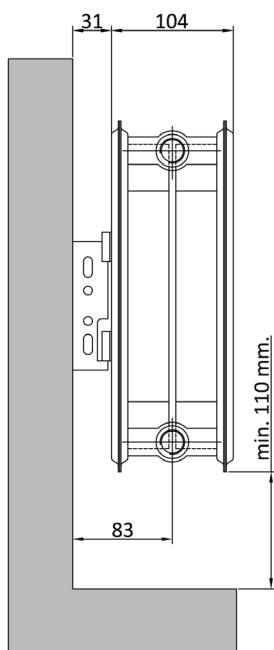

## СТОМАНЕНИ РАДИАТОРИ ТИП 22 (РККР) ELBA

| Дължина | Височина |        |        |
|---------|----------|--------|--------|
|         | 300 mm   | 500 mm | 600 mm |
| 400 mm  | 41.50    | 47.00  | 53.70  |
| 500 mm  | 48.60    | 59.60  | 64.30  |
| 600 mm  | 55.60    | 64.50  | 70.90  |
| 700 mm  | 62.60    | 77.30  | 83.60  |
| 800 mm  | 74.60    | 80.00  | 89.10  |
| 900 mm  | 76.60    | 94.90  | 102.90 |
| 1000 mm | 86.40    | 96.60  | 108.40 |
| 1100 mm | 90.60    | 112.60 | 122.20 |
| 1200 mm | 100.60   | 115.60 | 130.10 |
| 1300 mm | 104.70   | 130.30 | 141.60 |
| 1400 mm | 112.30   | 133.80 | 147.10 |
| 1500 mm | 118.70   | 148.00 | 160.90 |
| 1600 mm | 120.70   | 153.50 | 169.70 |
| 1700 mm | 127.40   | 165.80 | 180.20 |
| 1800 mm | 129.20   | 173.20 | 187.90 |
| 1900 mm | 140.80   | 183.50 | 199.50 |
| 2000 mm | 144.60   | 186.70 | 206.50 |
| 2100 mm | 160.80   | 201.10 | 218.90 |
| 2200 mm | 173.00   | 204.00 | 226.30 |
| 2300 mm | 181.80   | 218.80 | 238.20 |
| 2400 mm | 189.10   | 220.40 | 240.90 |
| 2500 mm | 196.30   | 236.50 | 257.50 |
| 2600 mm | 203.60   | 245.40 | 267.20 |
| 2700 mm | 210.90   | 254.20 | 276.80 |
| 2800 mm | 218.20   | 263.10 | 286.50 |
| 2900 mm | 225.50   | 272.00 | 296.20 |
| 3000 mm | 232.80   | 280.80 | 305.80 |