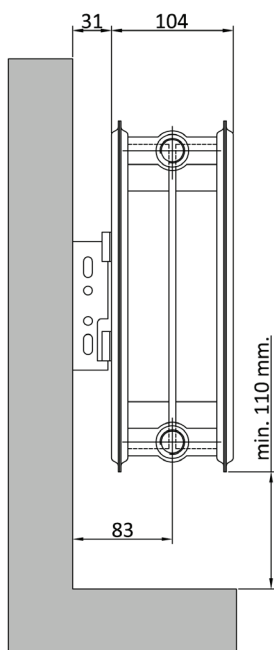

СТОМАНЕНИ РАДИАТОРИ ТИП 22 (РККР) ELBA

Дължина	Височина		
	300 mm	500 mm	600 mm
400 mm	41.50	47.00	53.70
500 mm	48.60	59.60	64.30
600 mm	55.60	64.50	70.90
700 mm	62.60	77.30	83.60
800 mm	74.60	80.00	89.10
900 mm	76.60	94.90	102.90
1000 mm	86.40	96.60	108.40
1100 mm	90.60	112.60	122.20
1200 mm	100.60	115.60	130.10
1300 mm	104.70	130.30	141.60
1400 mm	112.30	133.80	147.10
1500 mm	118.70	148.00	160.90
1600 mm	120.70	153.50	169.70
1700 mm	127.40	165.80	180.20
1800 mm	129.20	173.20	187.90
1900 mm	140.80	183.50	199.50
2000 mm	144.60	186.70	206.50
2100 mm	160.80	201.10	218.90
2200 mm	173.00	204.00	226.30
2300 mm	181.80	218.80	238.20
2400 mm	189.10	220.40	240.90
2500 mm	196.30	236.50	257.50
2600 mm	203.60	245.40	267.20
2700 mm	210.90	254.20	276.80
2800 mm	218.20	263.10	286.50
2900 mm	225.50	272.00	296.20
3000 mm	232.80	280.80	305.80